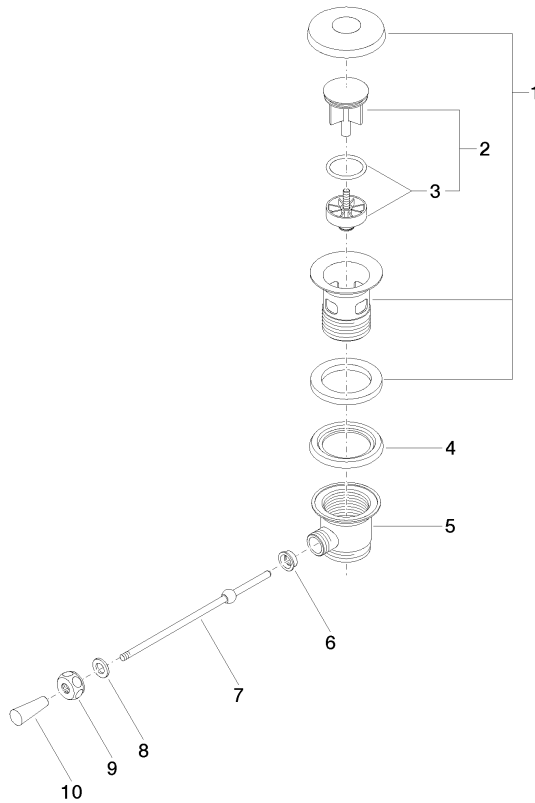

10 300 970

- Länge Kniehebel 185 mm

Nur für Becken mit Überlauf geeignet.

Passt zu: IMO, LULU, MADISON, MEM, TARA, CL.1, LISSÉ, VAIA, META, CYO

	Light Gold gebürstet	10 300 970-27
	Chrom	10 300 970-00
	Platin gebürstet	10 300 970-06
	Platin	10 300 970-08
	Messing (23kt Gold)	10 300 970-09
	Dark Chrome	10 300 970-19
	Light Gold	10 300 970-26
	Messing gebürstet (23kt Gold)	10 300 970-28
	Schwarz matt	10 300 970-33
	Bronze gebürstet	10 300 970-42
	Champagne gebürstet (22kt Gold)	10 300 970-46
	Champagne (22kt Gold)	10 300 970-47
	Chrom gebürstet	10 300 970-93
	Dark Platin gebürstet	10 300 970-99

10 300 970

10 300 970

Ersatzteile für die  
anderen  
Oberflächenvarianten  
finden Sie hier:  
Chrom

**Ersatzteilstückliste**

Nr.	Artikelnummer	Benennung	Verbaumenge	Lieferzeit
1	90 11 01 026 00-27	Kelch	1	30
2	04 31 20 016 00-27	Stopfen	1	-
Ersatzteil nicht mehr bestellbar, bitte bestellen Sie den Nachfolgeartikel				
3	04 28 10 026 00 90	Zubehoer	1	2
4	09 14 03 025 90	Dichtung	1	2
5	09 11 01 023-27	Kelch	1	60
6	09 14 05 040 90	Dichtung	1	2
7	09 31 09 055-27	Zugstange	1	60
8	09 30 11 049 90	Scheibe	1	2
9	09 23 30 003-27	Mutter	1	60
10	09 20 01 040-27	Griff	1	60